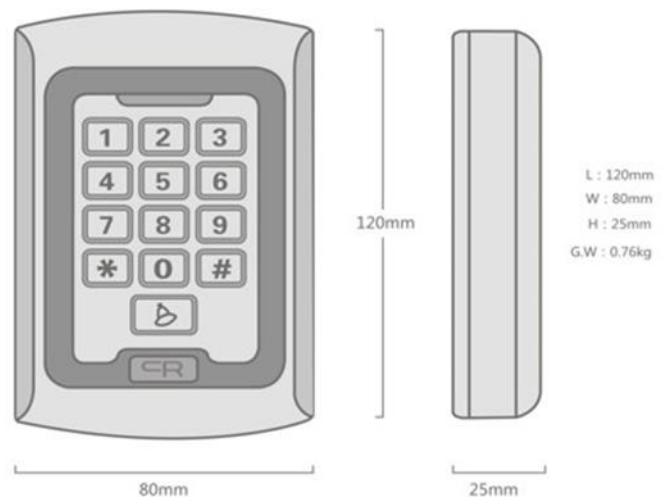

CLOSER PROX-KEY IP68

Equipo de control de accesos autónomo.
Permite el acceso mediante pin o proximidad 125 KHz.
Con carcasa de metal anti vandálica.

CARACTERÍSTICAS GENERALES

- Protección contra golpes y agua: IP 68 (para exteriores)
- Conexión Wiegand 26, 34 y 37 (configurable)
- Lector verde y rojo para la verificación del acceso
- Capacidad de grabación 2.000 tarjetas

CARACTERÍSTICAS TÉCNICAS

ALIMENTACIÓN	12V CC
TIPO DE LECTOR	Tarjeta RFID
TIEMPO APERTURA DE PUERTA	Configurable
CONSUMO	25 mA
DISTANCIA DE LECTURA	5 cm - 8 cm
WG INTERFACE	WG 26, 34 y 37 Output
PROTECCIÓN CONTRA CORTOCIRCUITOS	100µS
TEMPERATURA AMBIENTAL	-45°C a 55°C
HUMEDAD	0% a 95%
DIMENSIONES LECTOR	120 x 80 x 25 mm
NORMATIVA	Directiva 2004/108/EC

DIMENSIONES

- Puede actuar como lector adicional para los modelos:
Acces Finger VI y Acces Finger IP65 solo por proximidad
Acces P/ID por pin y proximidad